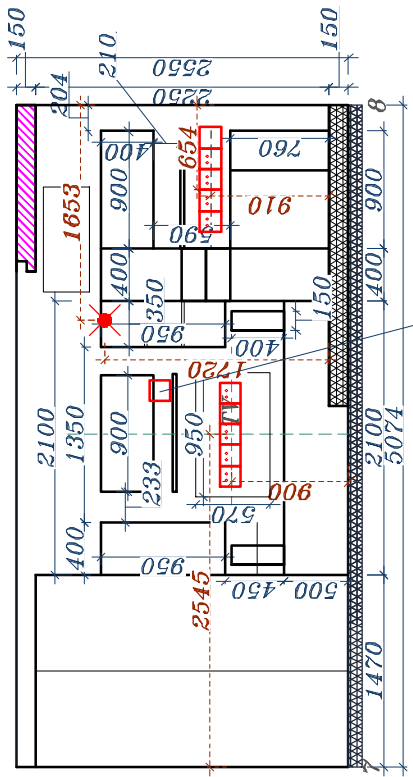

КОМНАТА АЛЛЫ

- СКВОЗНЫЕ НИШИ
  - НИШИ ГЛУБИНОЙ 60-80 мм (ОБСУДИТЬ СО СТРОИТЕЛЯМИ)
  - ДИММЕР
  - РОЗЕТКА 220V
  - РОЗЕТКА TV
  - ЭЛЕКТРИЧЕСКИЙ ВЫВОД
  - ВКЛЮЧАТЕЛЬ ДВУКЛАВИШНЫЙ
  - ВКЛЮЧАТЕЛЬ ОДНОКЛАВИШНЫЙ
- Встроить на мебель