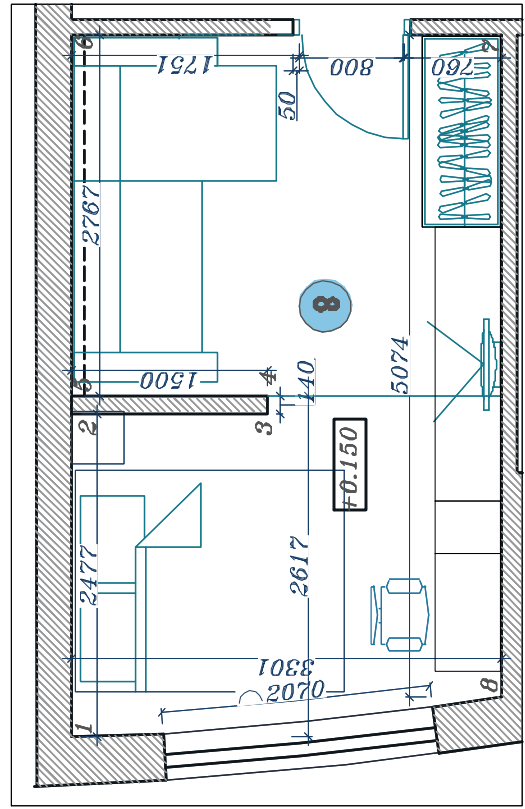

КОМНАТА АЛЛЫ

- СКВОЗНЫЕ НИШИ
  - НИШИ ГЛУБИНОЙ 60-80 мм (ОБСУДИТЬ СО СТРОИТЕЛЯМИ)
  - ДИММЕР
  - РОЗЕТКА 220V
  - РОЗЕТКА TV
  - ЭЛЕКТРИЧЕСКИЙ ВЫВОД
  - ВКЛЮЧАТЕЛЬ ДВУКЛАВИШНЫЙ
  - ВКЛЮЧАТЕЛЬ ОДНОКЛАВИШНЫЙ
- Встроить на мебель