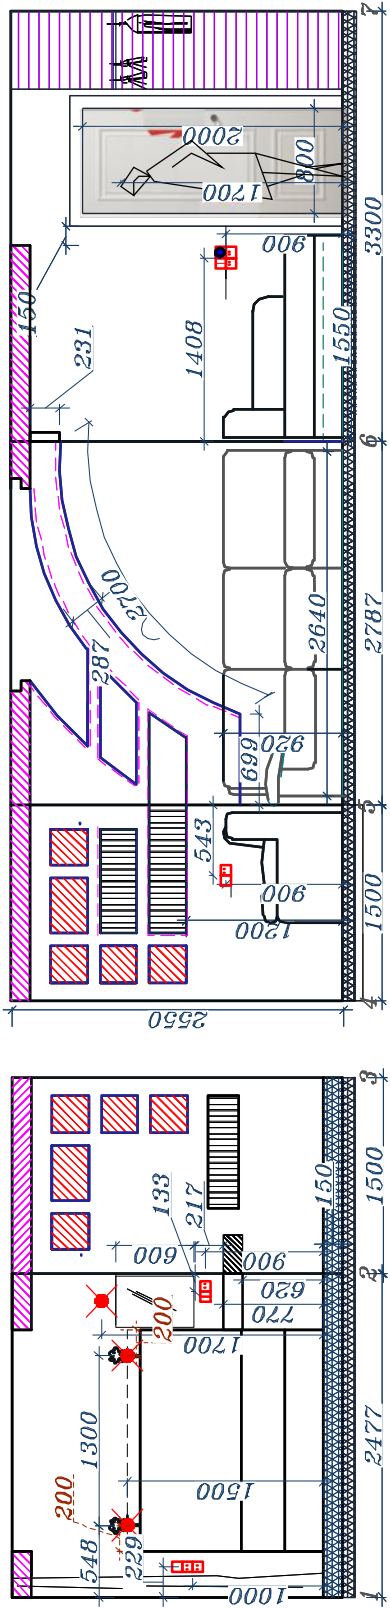

КОМНАТА АЛЛЫ

- СКВОЗНЫЕ НИШИ
  - НИШИ ГЛУБИНОЙ 60-80 мм (ОБСУДИТЬ СО СТРОИТЕЛЯМИ)
  - ДИММЕР
  - РОЗЕТКА 220V
  - РОЗЕТКА TV
  - ЭЛЕКТРИЧЕСКИЙ ВЫВОД
  - ВКЛЮЧАТЕЛЬ ДВУКЛАВИШНЫЙ
  - ВКЛЮЧАТЕЛЬ ОДНОКЛАВИШНЫЙ
- Встроить на мебель

КАРНИЗ 1.50.171  
МОЛДИНГ ModusDekor M027.15

ИМЯ	ПОДПИСЬ	ПОДПИСЬ	ПОДПИСЬ	ПОДПИСЬ	ПОДПИСЬ	ПОДПИСЬ
Арх.-диз.	Журавлева Ю.А.					