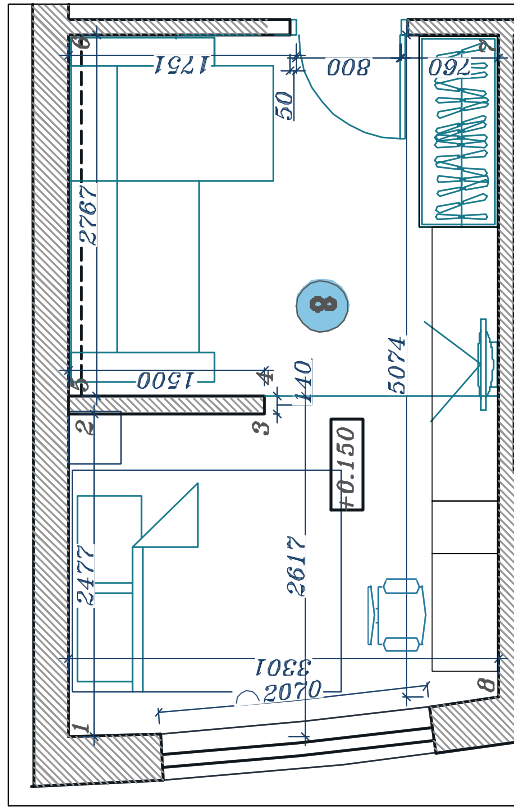

КОМНАТА АЛЛЫ

Встроить на мебель

СВЯЗНЫЕ НИШИ

НИШИ ГЛУБИНОЙ 60-80 мм (ОБСУДИТЬ СО СТРОИТЕЛЯМИ)

Вставка из обоев на стене и потолке

обои на стене и потолке в зоне дивана Ormate 3199007

Выкрас Tikkurila simfony "ДЖИ" 469