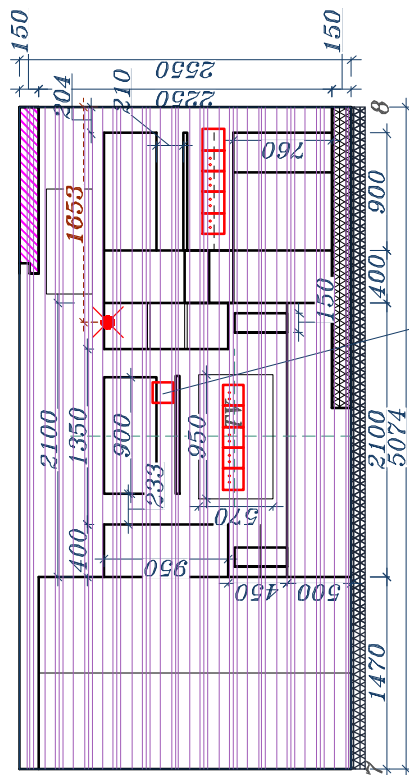

КОМНАТА АЛЛЫ

Встроить на мебель

СВЯЗНЫЕ НИШИ

НИШИ ГЛУБИНОЙ 60-80 мм (ОБСУДИТЬ СО СТРОИТЕЛЯМИ)

Вставка из обоев на стене и потолке

обои на стене и потолке в зоне дивана Ormate 3199007

Выкрас Tikkurila simfony "ДЖИ" 469