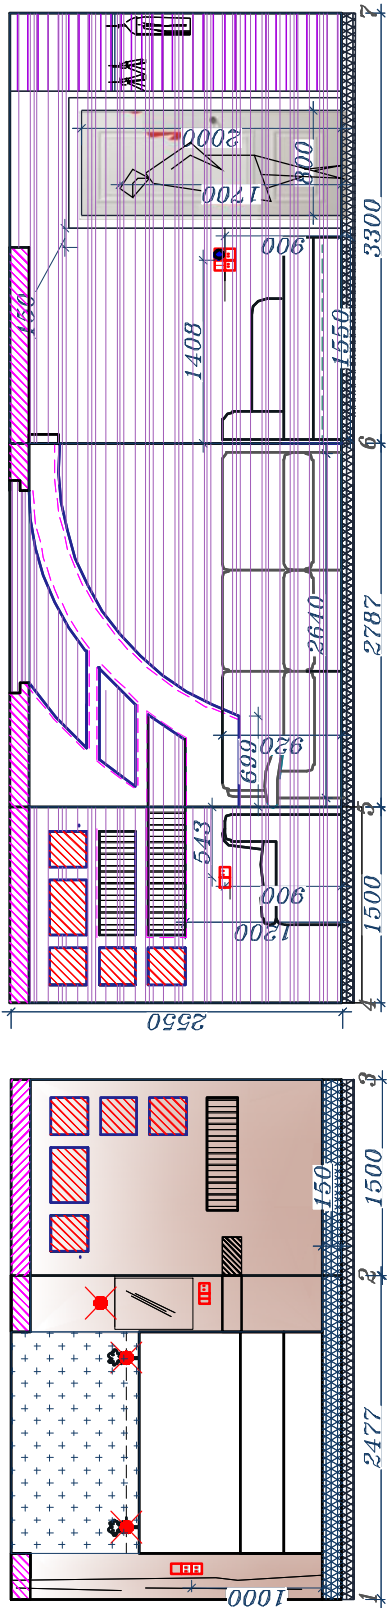

КОМНАТА АЛЛЫ

Встроить на мебель

СВЯЗНЫЕ НИШИ

НИШИ ГЛУБИНОЙ 60-80 мм (ОБСУДИТЬ СО СТРОИТЕЛЯМИ)

Вставка из обоев на стене и потолке

обои на стене и потолке в зоне дивана Ormate 3199007

Выкрас Tikkurila simfony "ДЖИ" 469

Светодиодная подсветка

КАРНИЗ 1.50.171  
МОЛДИНГ ModusDecor M027.15

ИМЯ	ПОДПИСЬ	ПОДПИСЬ	ПОДПИСЬ	ПОДПИСЬ	ПОДПИСЬ
Арх.-дизн.	Журавлева Ю. И.				

Развертка комнаты  
Аллы.

Стадия	Лист	Листов
ДП	19	25