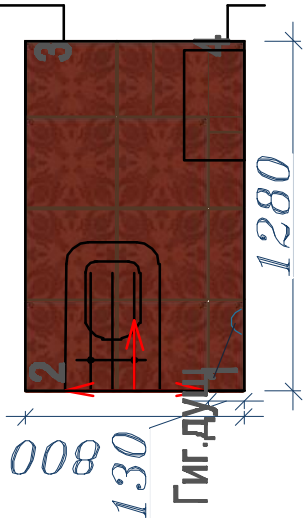

330x250мм  
70шт.

330x250мм  
10шт.

330x250мм  
36шт.

250x76мм  
22шт.

333x333  
12шт. или 17

Без учета для ниши и 10%

Начало укладки

Имя	Фамилия	Имя	Фамилия	Имя	Фамилия
АРХИТЕКТОР дизайнер	Журавлева Ю. В.				

РАСКЛАДКА ПЛИТКИ В  
САМУЭЛЕ

Студия	Лист	Листов
ДП	21	25